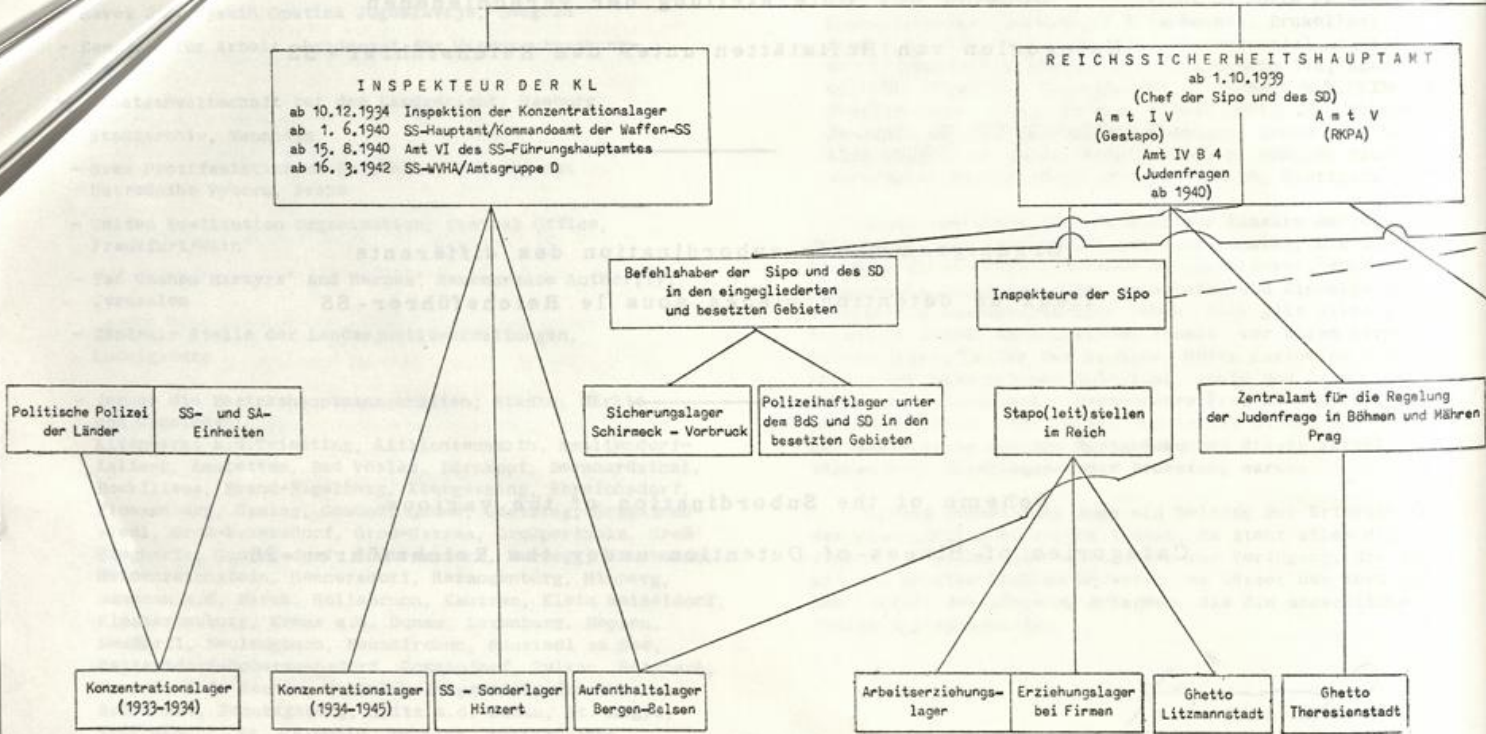

Schema der Unterstellung der verschiedenen
Kategorien von Haftstätten unter den Reichsführer - SS

Organigramme de subordination des différents
lieux de détention placés sous le Reichsführer-SS

Scheme of the Subordination of the various
Categories of Places of Detention under the Reichsführer-SS

und ab 1
Chef der Deu
im Reich
des I

ab 17. 6. 1936
Deutschen Polizei
ministerium
s Innern

11. 10. 1917
11. 10. 1917
11. 10. 1917