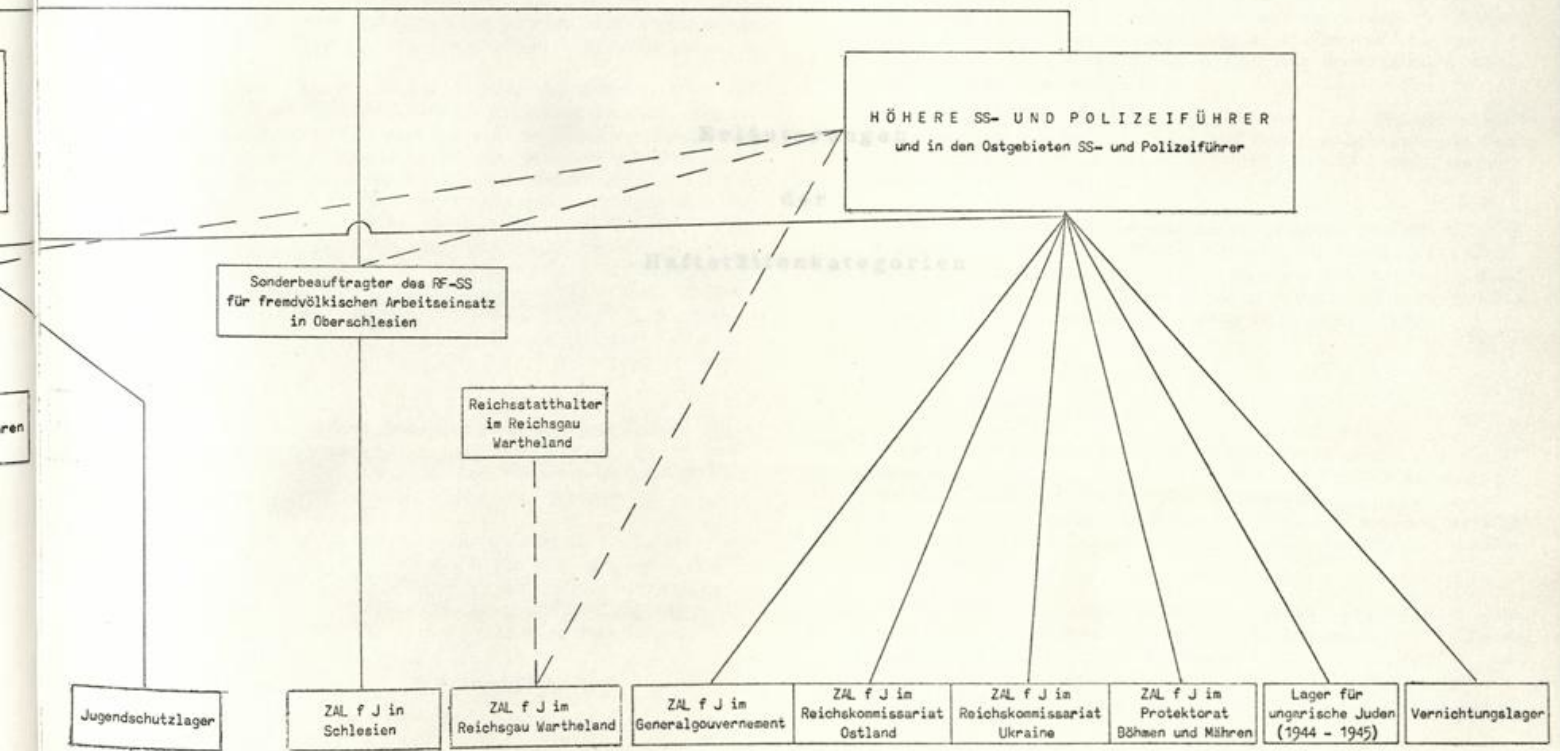

Schema der Unterstellung der verschiedenen
Kategorien von Haftstätten unter den Reichsführer - SS

Organigramme de subordination des différents
lieux de détention placés sous le Reichsführer-SS

Scheme of the Subordination of the various
Categories of Places of Detention under the Reichsführer-SS

und ab 1
Chef der Deu
im Reich
des I

ab 17. 6. 1936
Deutschen Polizei
ministerium
s Innern

11. 10. 1917
11. 10. 1917
11. 10. 1917