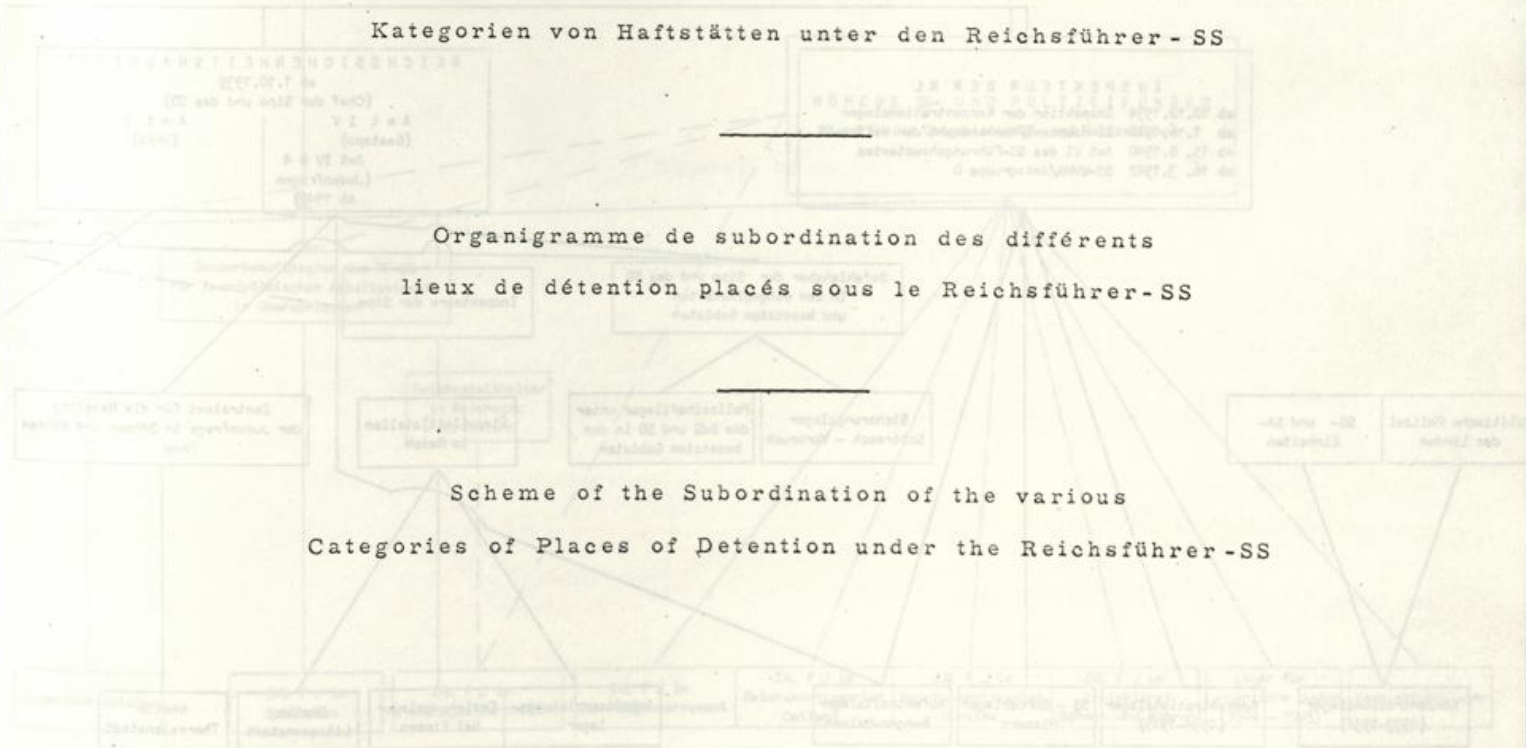

Schema der Unterstellung der verschiedenen  
Kategorien von Haftstätten unter den Reichsführer - SS

und ab 17. ...  
Chef der ...  
im Reich ...  
des I ...

**INSPEKTEUR DER KL**  
ab 10.12.1934 Inspektion der Konzentrationslager  
ab 1. 6.1940 SS-Hauptamt/Kommandant der Waffen-SS  
ab 15. 8.1940 Amt VI des SS-Führungshauptamtes  
ab 16. 3.1942 SS-WVHA/Amtgruppe D

Inspektoren der Sipo

Politische Polizei  
der Länder      SS- und SA-  
Einheiten

Sicherungslager  
Schirneck - Vorbruck

Polizeihaftlager unter  
dem BdS und SD in den  
besetzten Gebieten

Stapo(leit)stellen  
im Reich